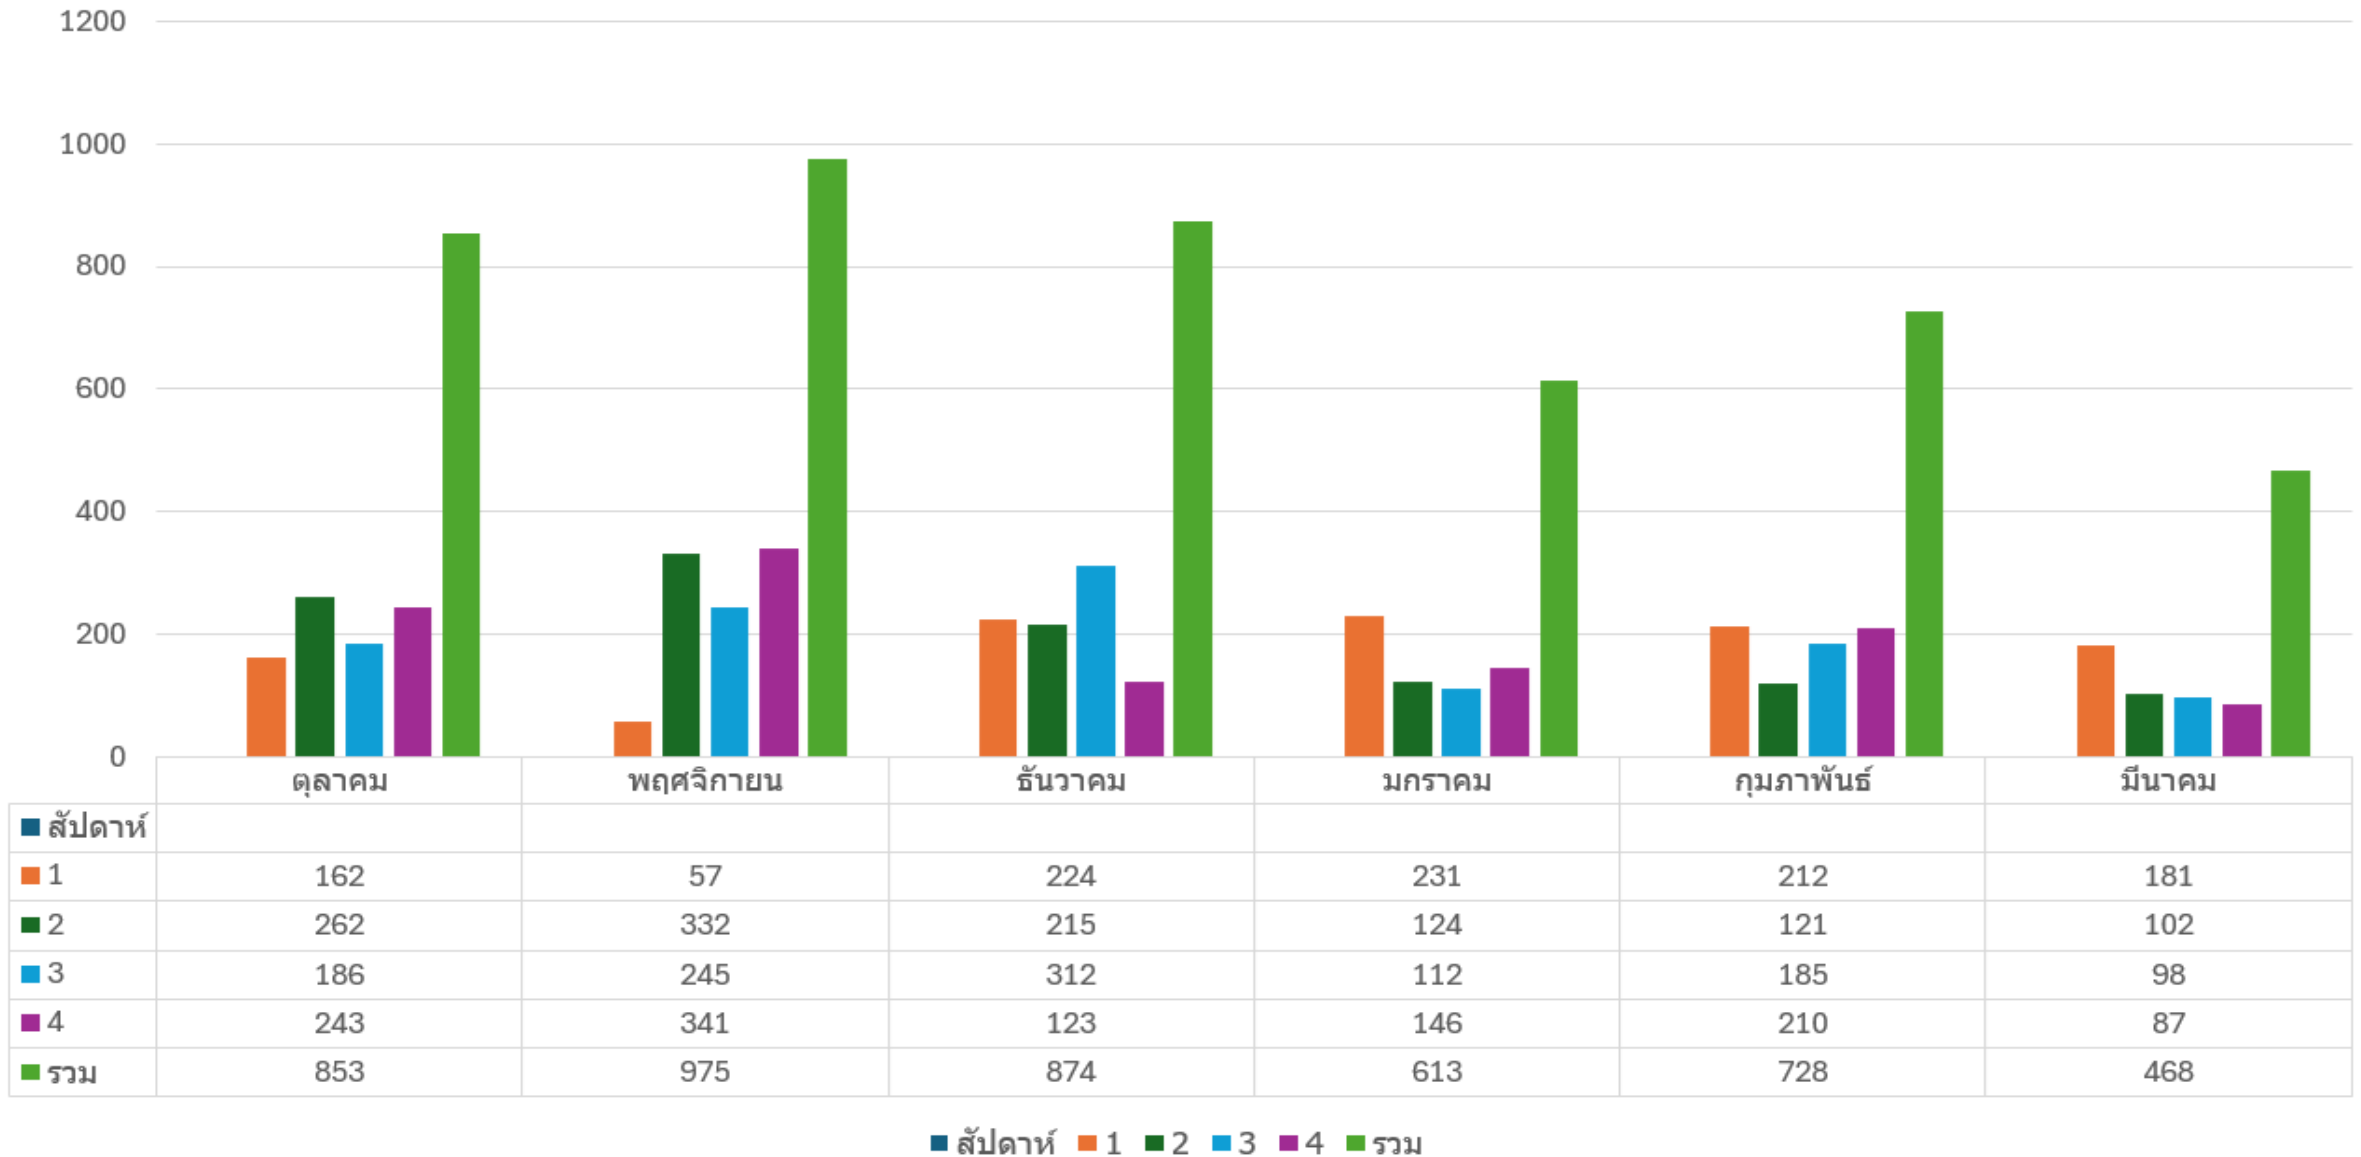

ข้อมูลสถิติ การให้บริการ ศูนย์วิทยบริการ มหาวิทยาลัยราชภัฏ ร้อยเอ็ด

ประจำปีงบประมาณ

พ.ศ. 2567

สถิติการเข้าใช้งาน ออนไลน์ ประจำปีงบประมาณ พ.ศ.2567 (ตุลาคม พ.ศ.2567-กันยายน พ.ศ.2568)

สถิติการเข้าใช้งาน วอร์คอิน ประจำปีงบประมาณ พ.ศ.2567 (ตุลาคม พ.ศ.2567-กันยายน พ.ศ.2568)

การให้บริการยืมคืนหนังสือ ประจำปีงบประมาณ พ.ศ.2567 (ตุลาคม พ.ศ.2567-กันยายน พ.ศ.2568)

การให้บริการห้องภายในศูนย์วิทยบริการ ประจำปีงบประมาณ พ.ศ.2567 (ตุลาคม พ.ศ.2567-กันยายน พ.ศ.2568)

ศูนย์วิทยบริการ มหาวิทยาลัยราชภัฏ ร้อยเอ็ด