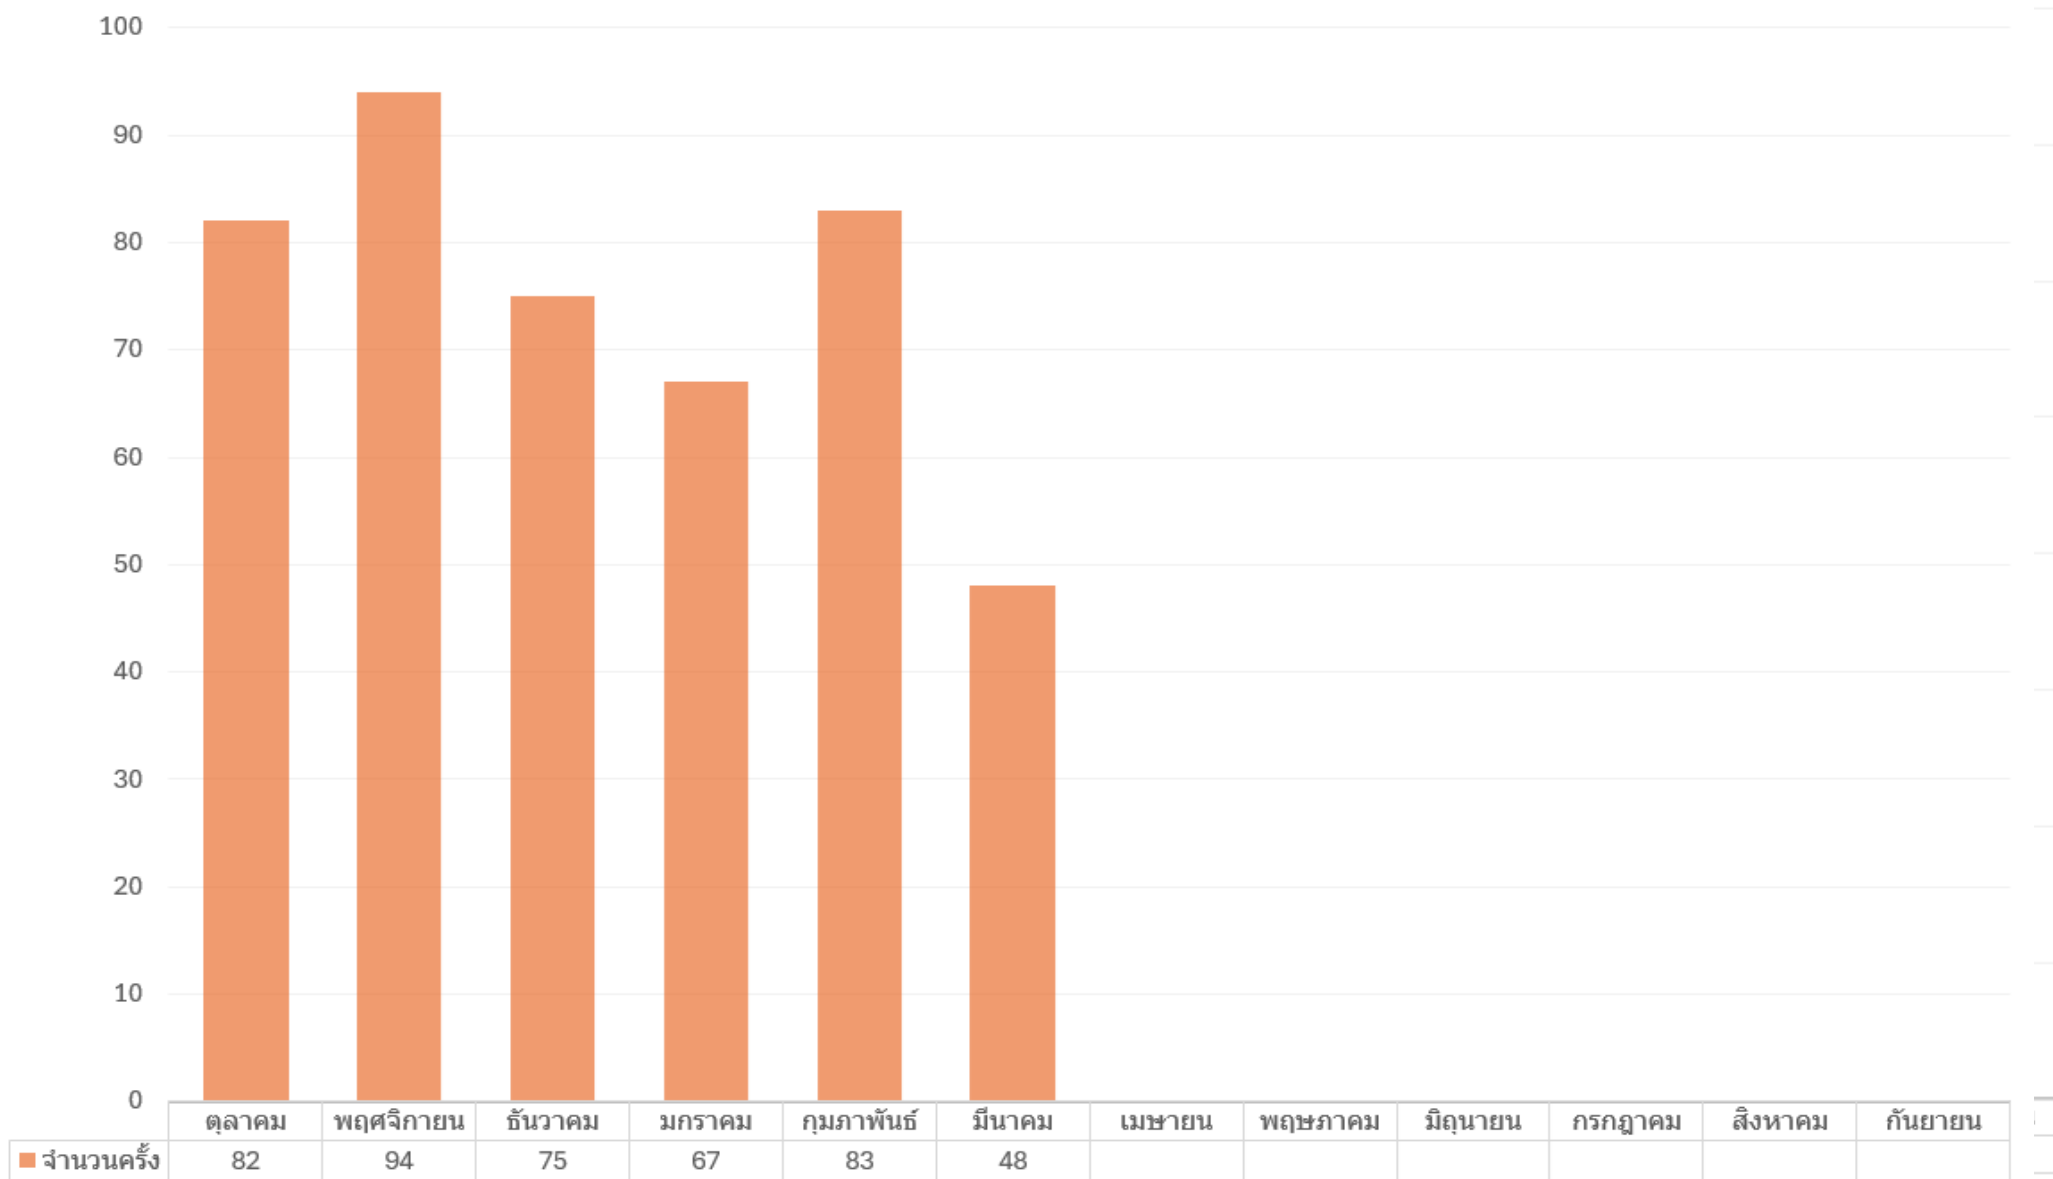

การให้บริการห้องภายในศูนย์วิทยบริการ ประจำปีงบประมาณ พ.ศ.2567 (ตุลาคม พ.ศ.2567-กันยายน พ.ศ.2568)