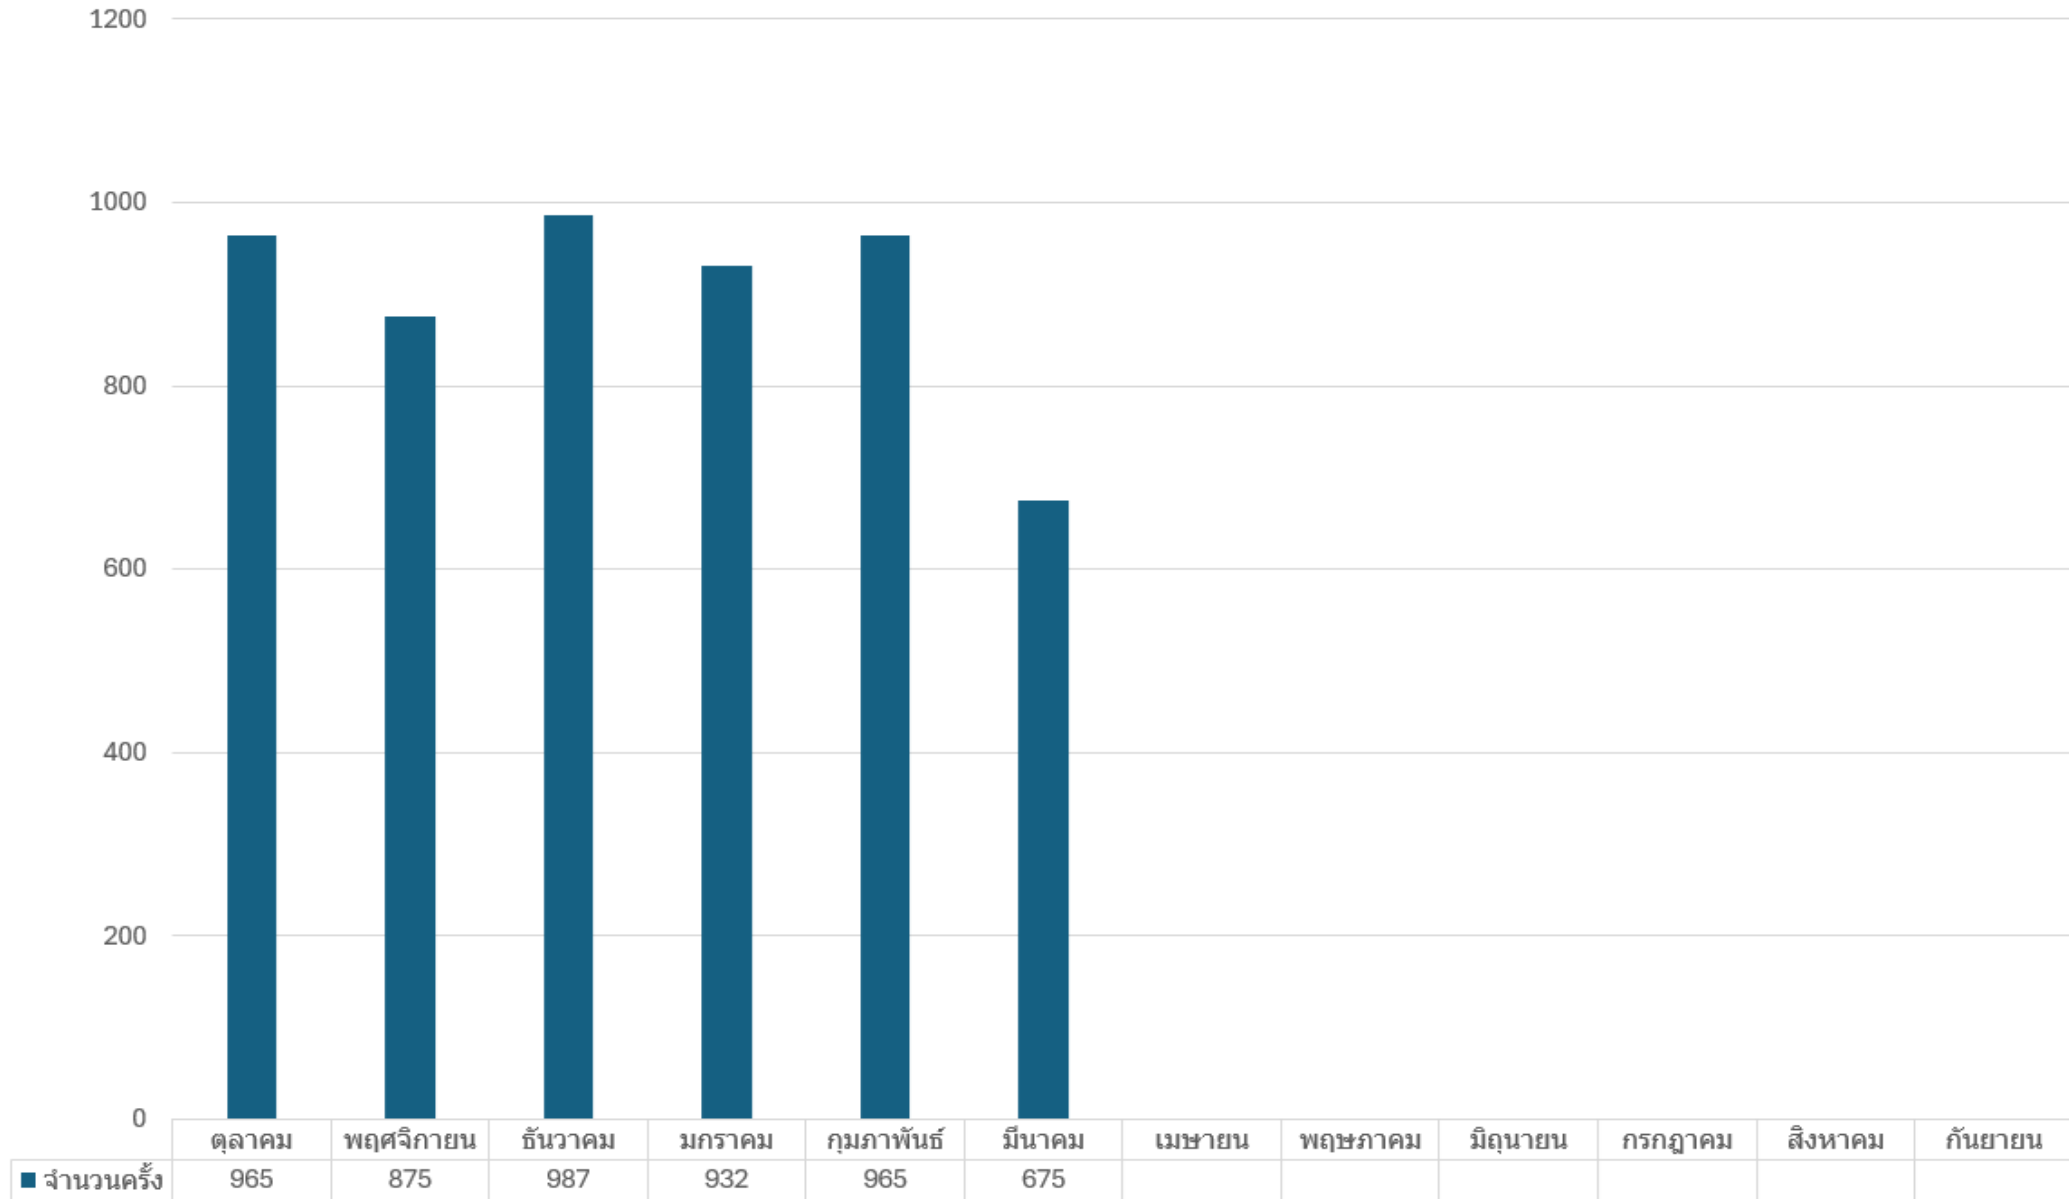

การให้บริการยืมคืนหนังสือ ประจำปีงบประมาณ พ.ศ.2567 (ตุลาคม พ.ศ.2567-กันยายน พ.ศ.2568)