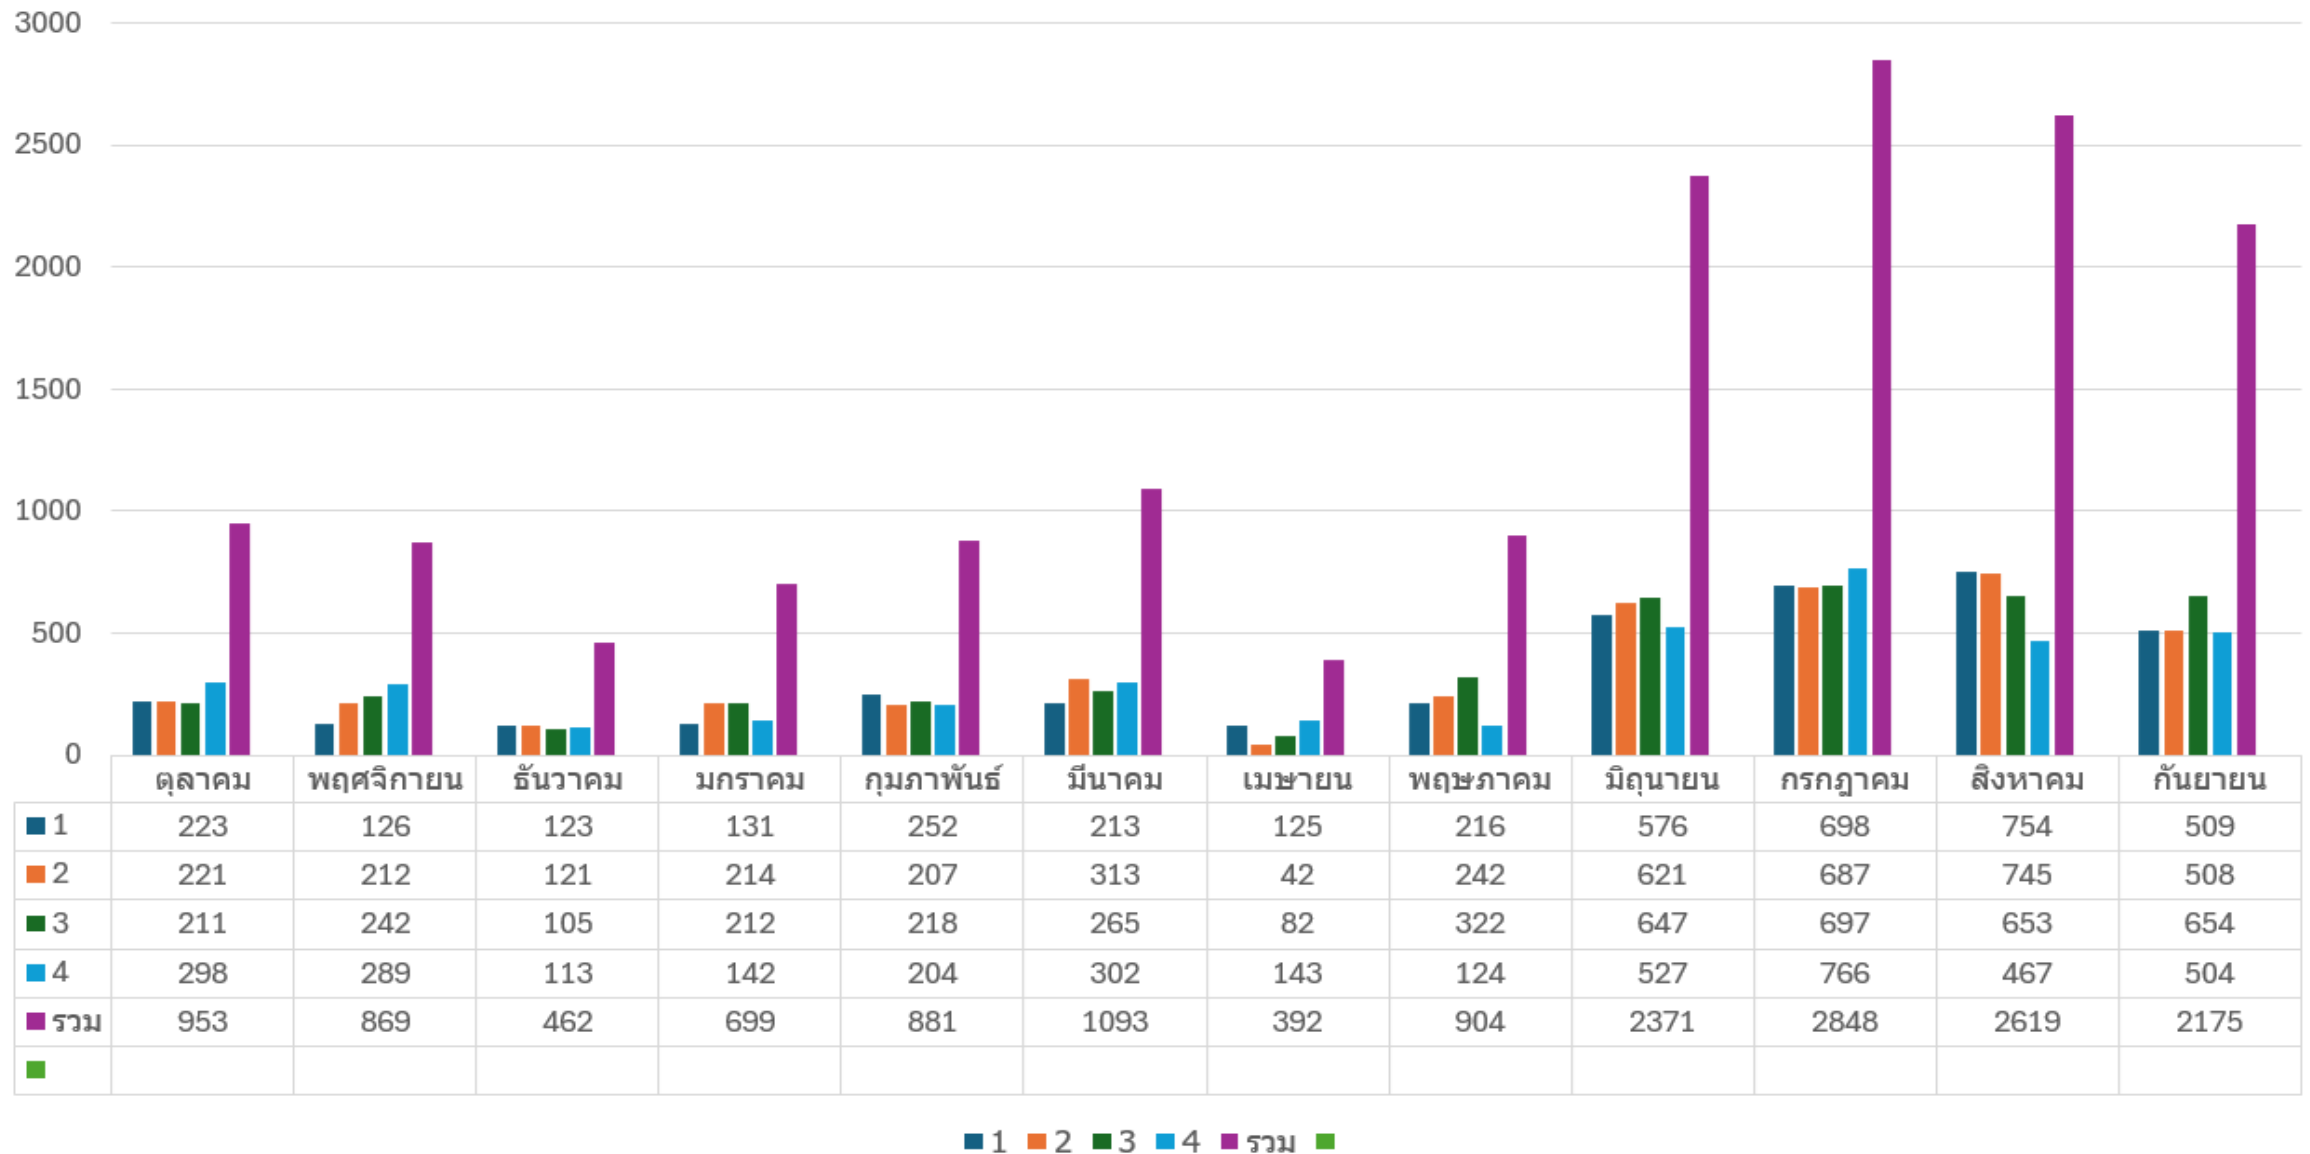

ข้อมูลสถิติ การให้บริการ ศูนย์วิทยบริการ มหาวิทยาลัยราชภัฏ ร้อยเอ็ด

ประจำปีงบประมาณ

พ.ศ. 2566

สถิติการเข้าใช้งาน ออนไลน์ ประจำปีงบประมาณ พ.ศ.2566 (ตุลาคม พ.ศ.2566-กันยายน พ.ศ.2567)

สถิติการเข้าใช้งาน วรรณคดี ประจำปีงบประมาณ พ.ศ.2566 (ตุลาคม พ.ศ.2566-กันยายน พ.ศ.2567)