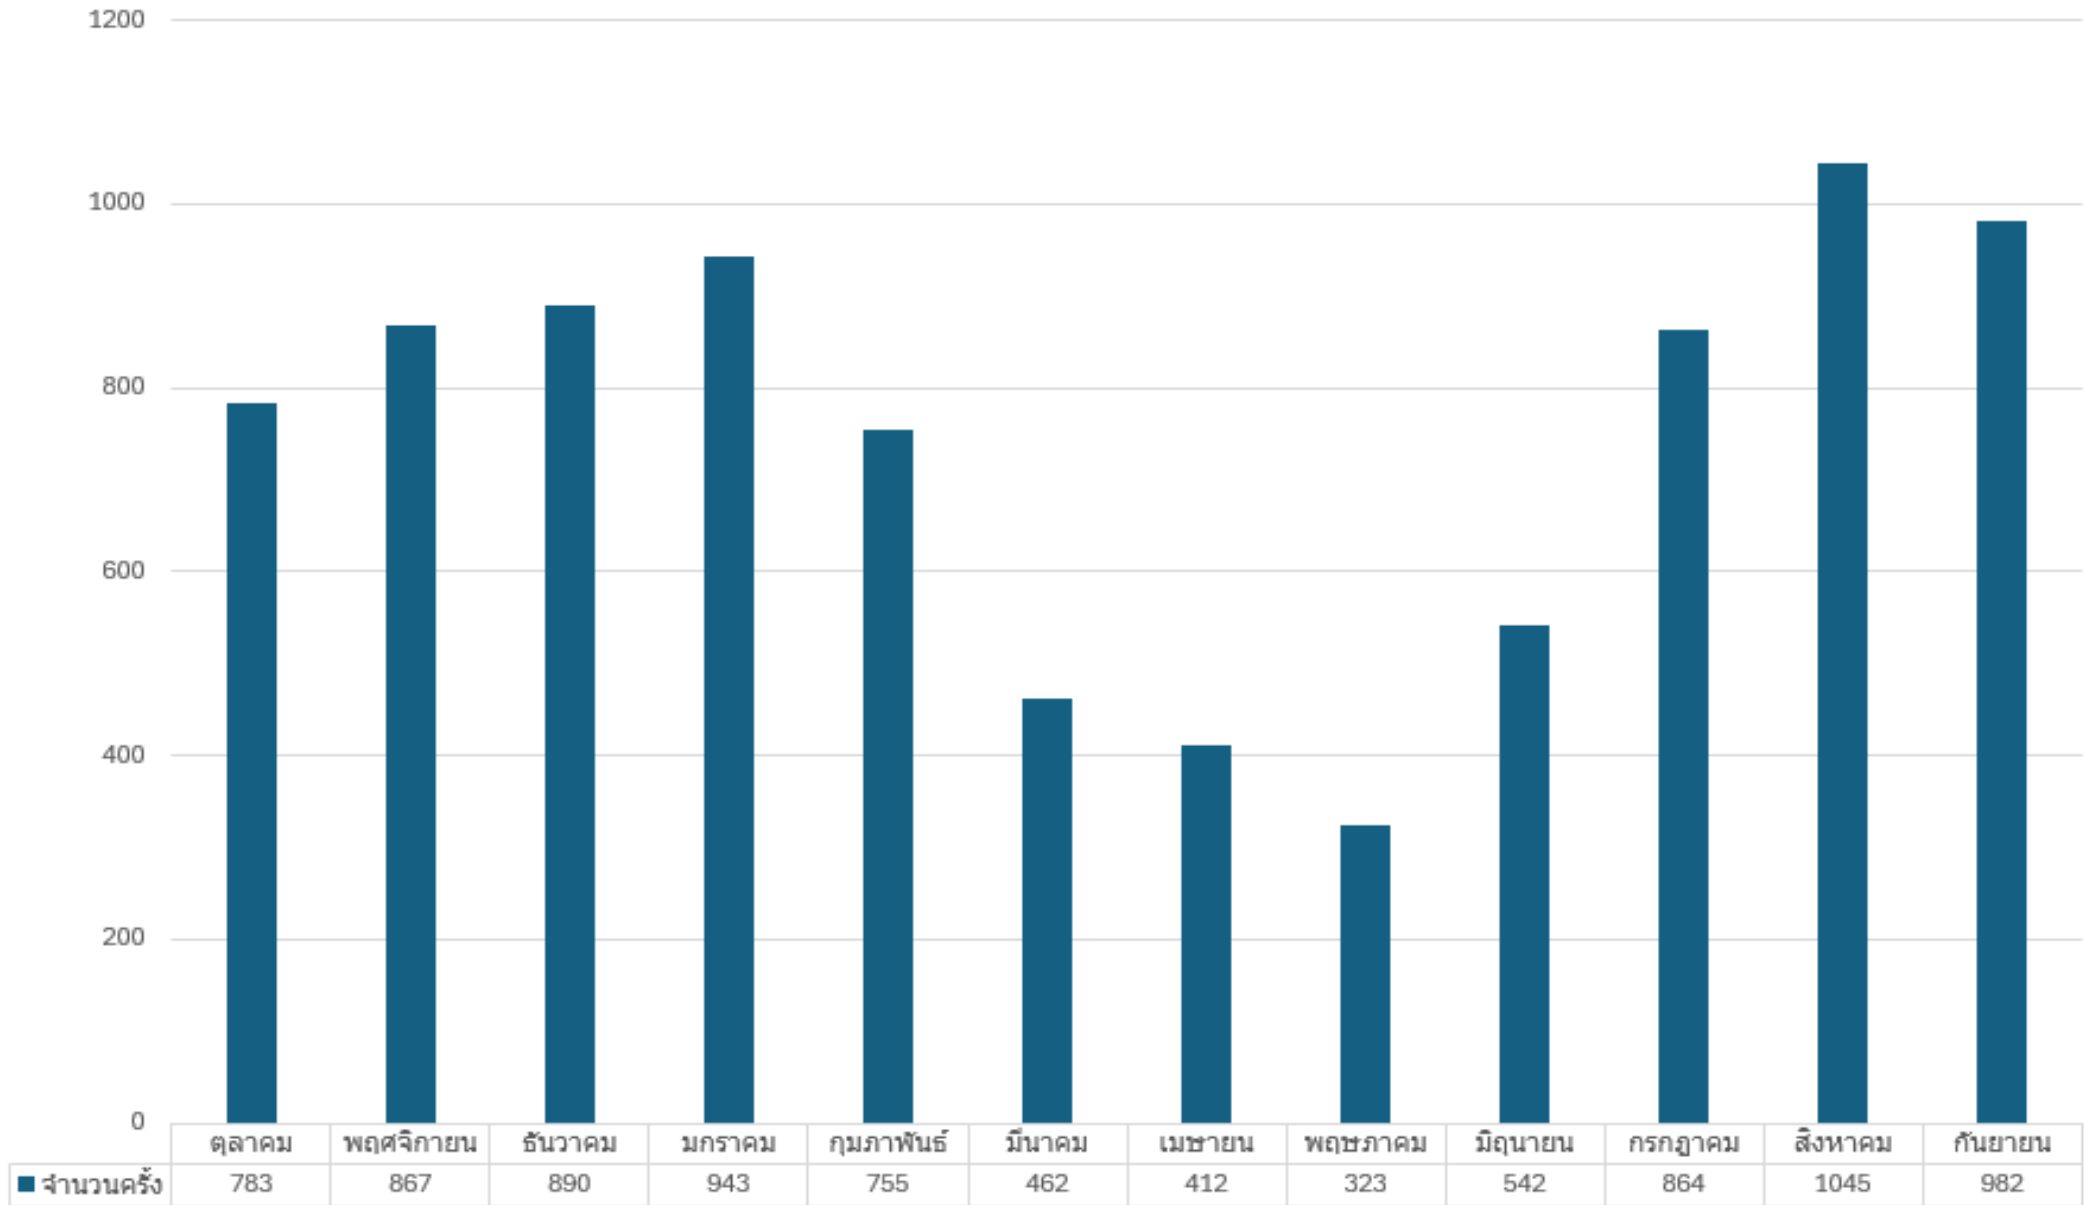

การให้บริการยืมคืนหนังสือ ประจำปีงบประมาณ พ.ศ.2566 (ตุลาคม พ.ศ.2566-กันยายน พ.ศ.2567)