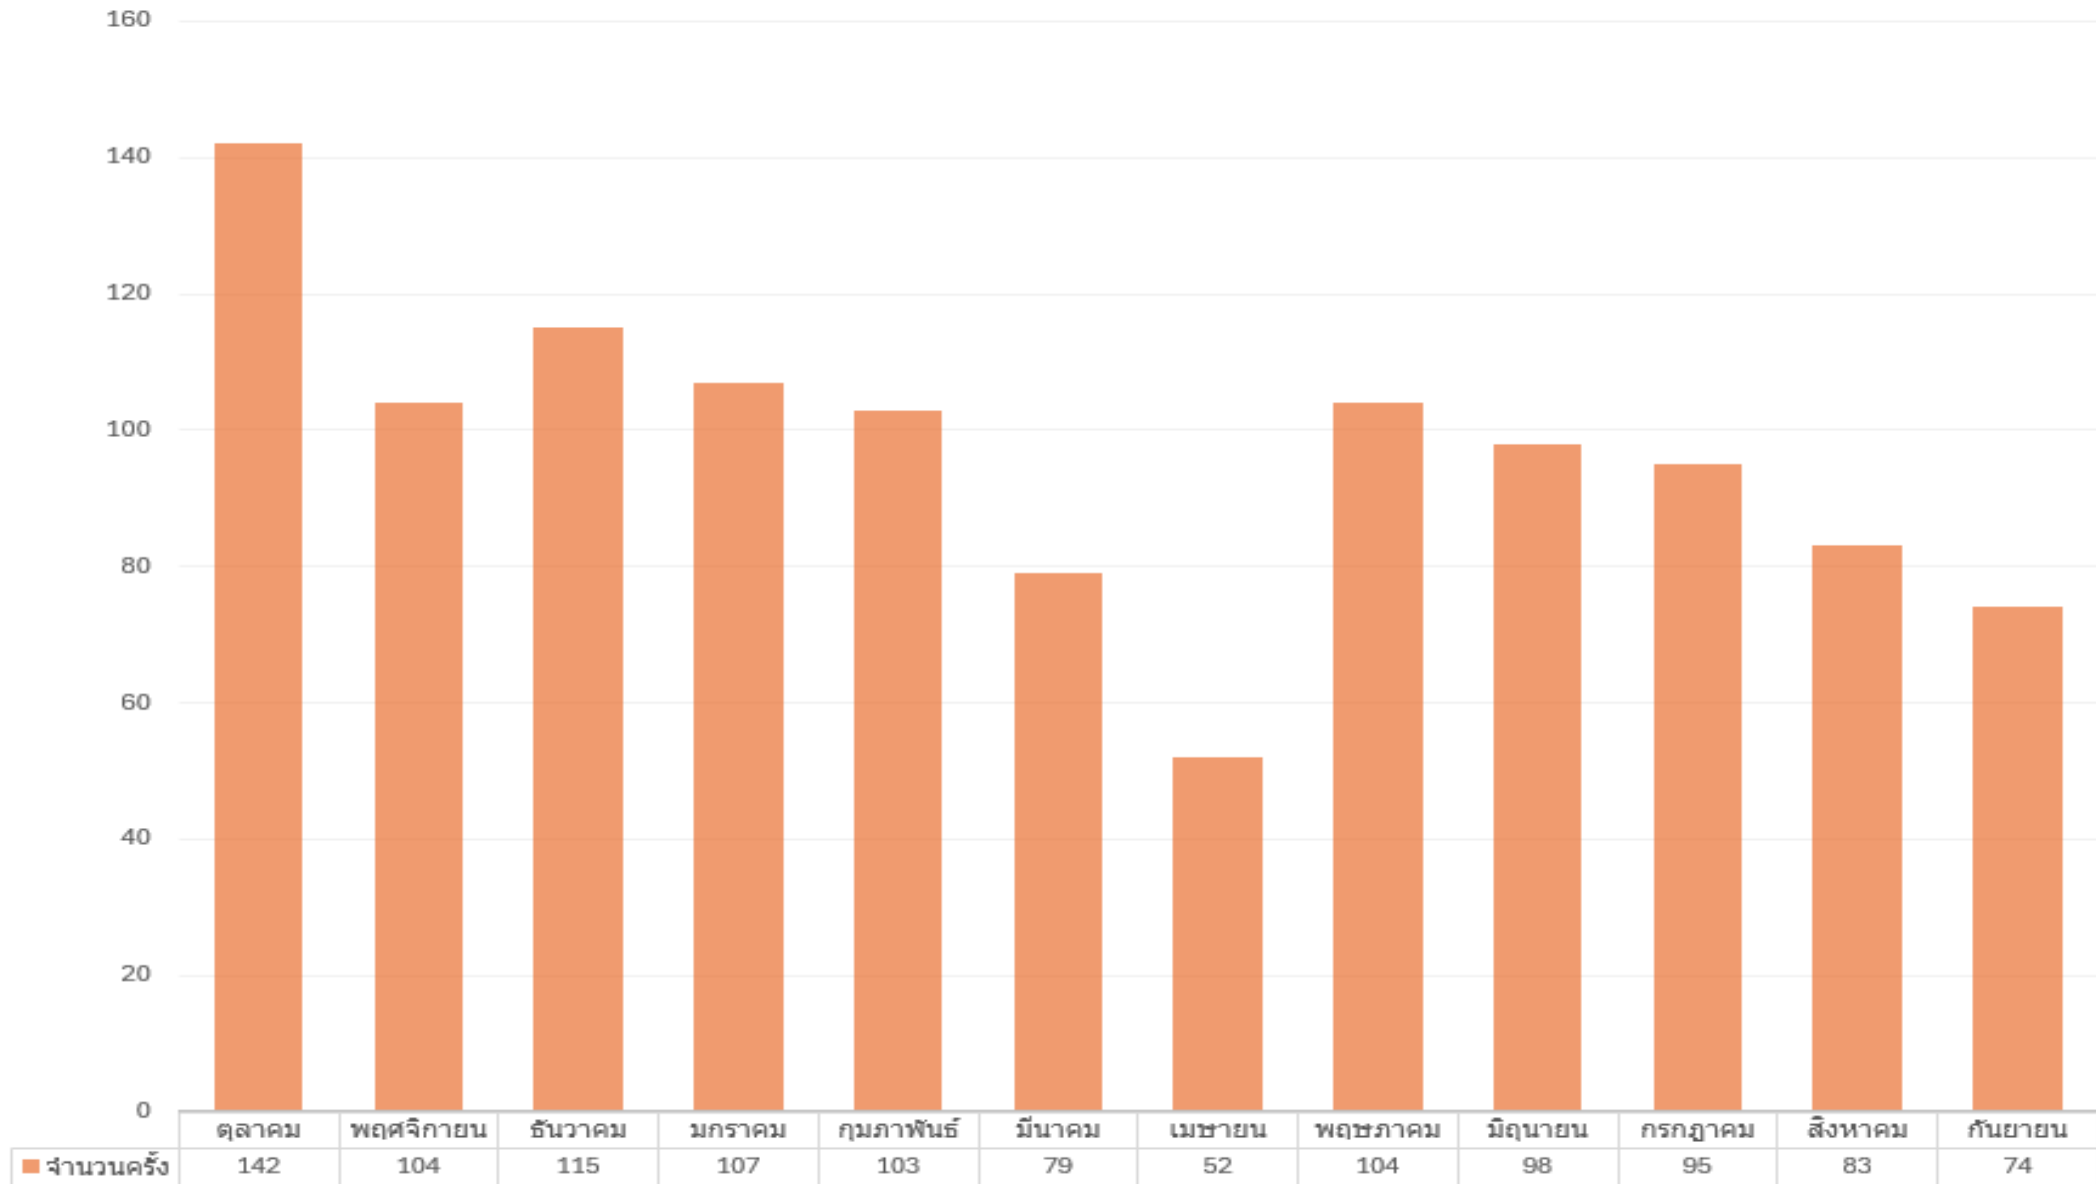

การให้บริการห้องภายในศูนย์วิทยบริการ ประจำปีงบประมาณ พ.ศ.2566 (ตุลาคม พ.ศ.2566-กันยายน พ.ศ.2567)